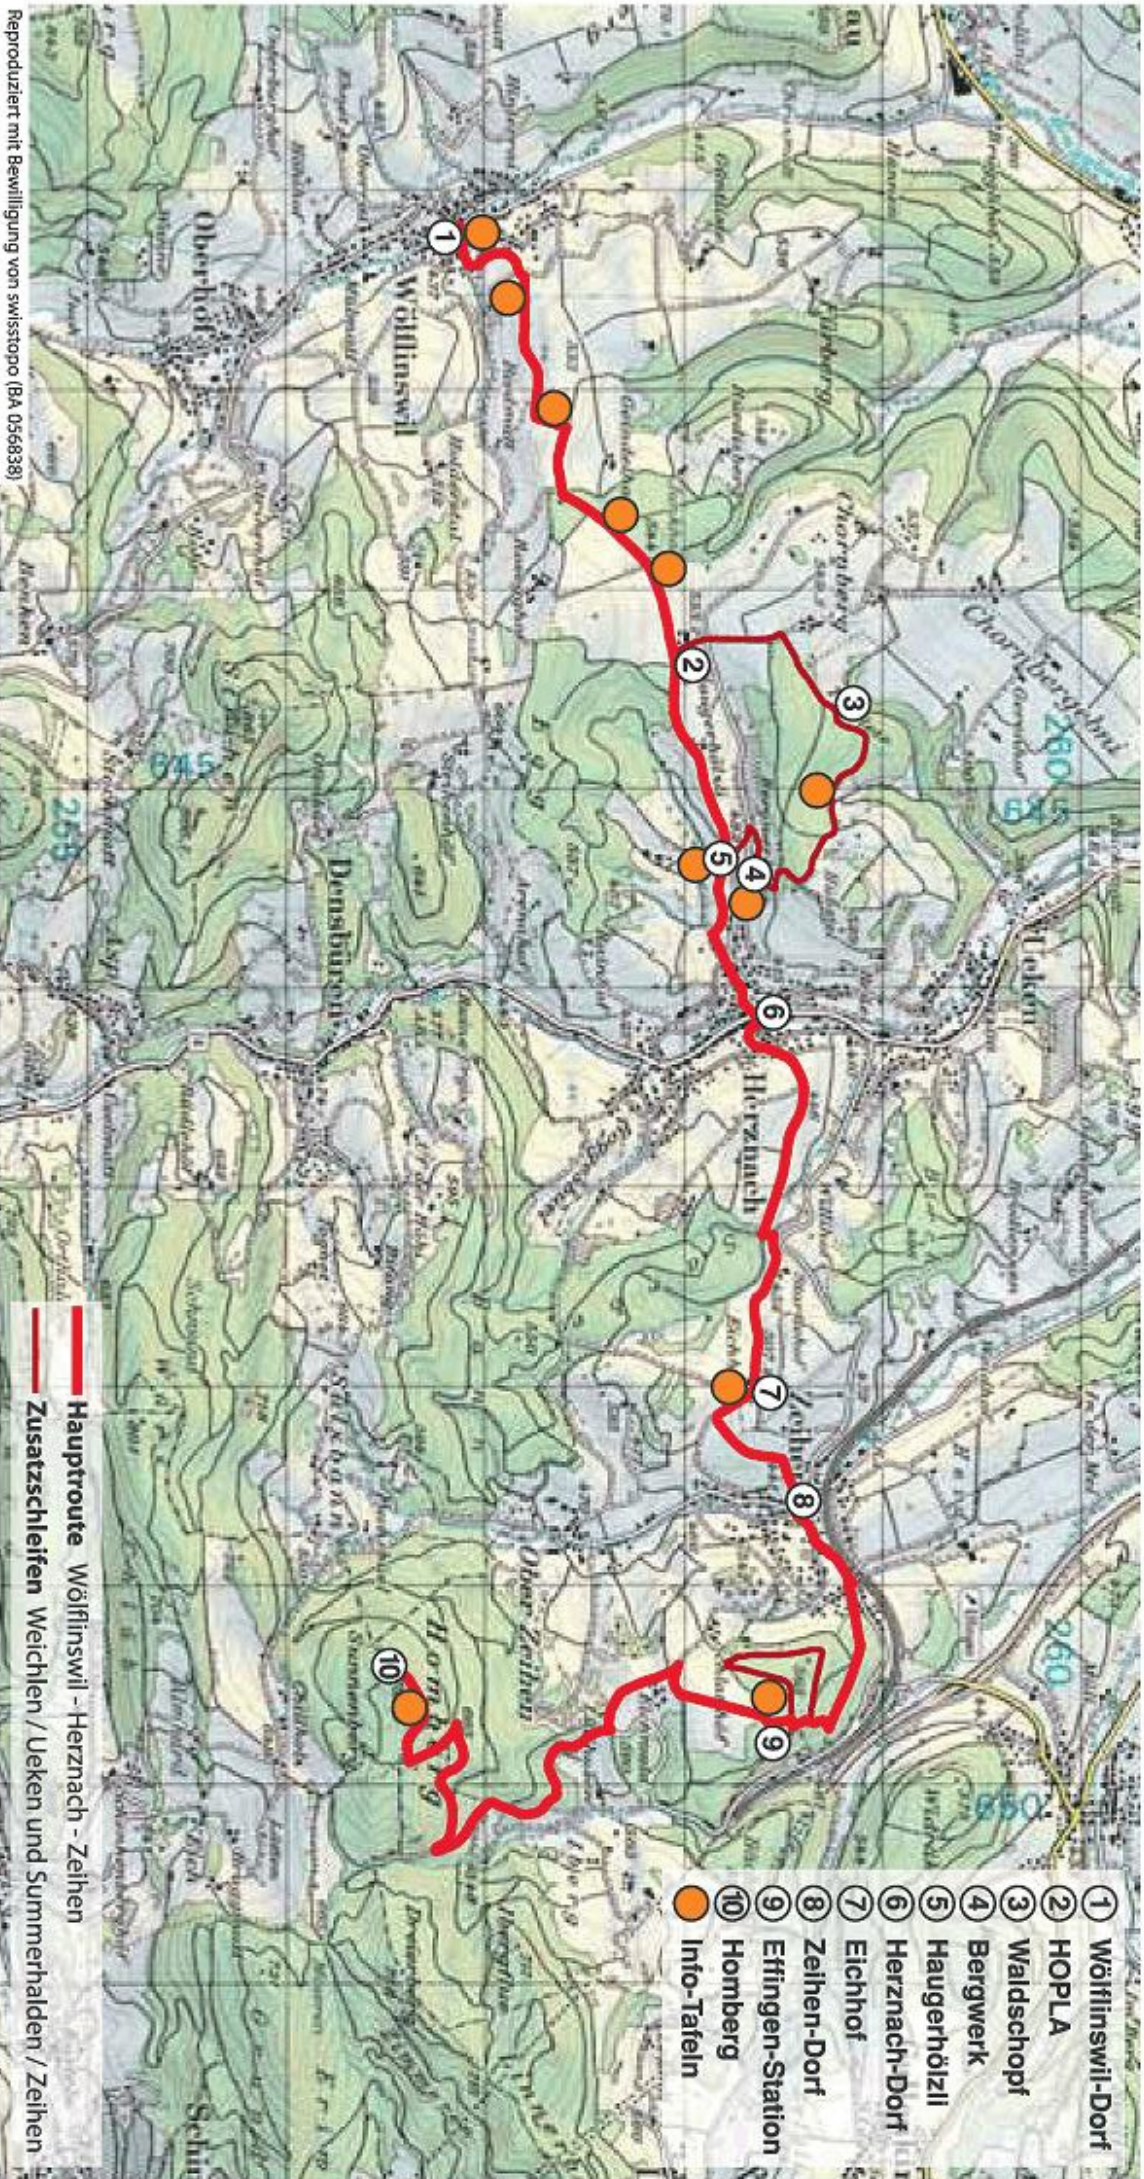

Wölflinswil - Herznach - Ueken - Zeihen

- 1 Wölflinswil-Dorf
- 2 HOPLA
- 3 Waldschopf
- 4 Bergwerk
- 5 Haugerhölzli
- 6 Herznach-Dorf
- 7 Eichhof
- 8 Zeihen-Dorf
- 9 Effingen-Station
- 9 Homberg
- 10 Into-Tafeln

Hauptroute Wölflinswil - Herznach - Zeihen
Zusatzschleifen Weichen / Ueken und Summerhalden / Zeihen